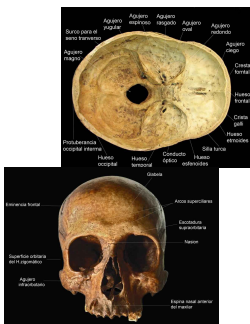

El Atlas de Osteología FACSO es un atlas digital de osteología humana desarrollado por estudiantes de Antropología Física de la Universidad de Chile. Expone decenas de fotografías de piezas óseas humanas, cada una con sus respectivos hitos anatómicos, en diferentes vistas.

Las piezas óseas pertenecen a la colección Cementerio General de la Facultad de Ciencias Sociales de la Universidad de Chile, que reúne restos de población chilena subactual. El software está diseñado como material complementario para la formación de antropólogos físicos y arqueólogos, y de otras carreras que requieren aprendizaje de anatomía ósea, además de todo aquel interesado en esta área. El diario El Mercurio publicó el 16 de Junio una noticia acerca de este atlas, la puedes revisar [aca](http://diario.elmercurio.cl/):

<http://diario.elmercurio.cl/>

Atlas de Osteología FACSO disponible aquí para su descarga gratuita. Funciona nativamente en sistemas Windows, en Linux es posible su ejecución mediante Wine.

A continuación algunas capturas del material del atlas: