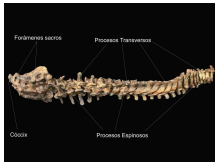

Atlas Osteologia Facso

Escrito por Administrador
Domingo, 01 de Noviembre de 2009 00:00

{j_d_line line==4}